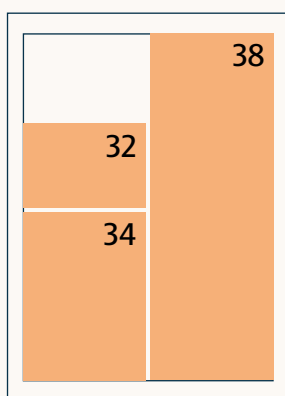

Text och eftertext

Uppslag (520x372)

68 (248x372) Helsida

62 (248x88) Liggande kvartsida
64 (248x178) Liggande halvsida

Text och eftertext

32 (122x88) Liggande åttondel
34 (122x178) Stående kvartsida
38 (122x360) Stående halvsida

21 (80x43)
22 (80x88)
23 (80x133)

Tillägg eftertext

11 (38x43)
12 (38x88)
13 (38x133)

128

Se sida 4 för "Första sida".

Annonsmoduler tidning

Första sidan

62 (248x88)

61 (248x43)

42 (164x88)
22 (80x88)

42B (164x65)
22B (80x65)

32 (122x88)

32B (122x65)
12B (38x65)

	Första del 1	Första del 2	Första del 3
AT, MN, MP, STNB	61		
BN, TTELA, HN, HP	61	61, 32, 62	
PT	22, 42, 62		
GP	61	61, 32, 62	61, 32, 62
KBP, HRP, MKP	22, 42, 62		
KP, STT	12B, 22B, 32B		
LT	22, 42, 62		
MP	22, 62		